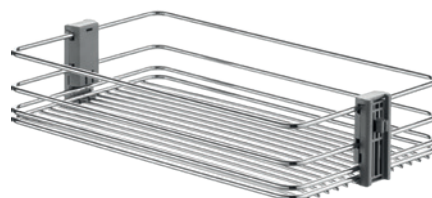

code	width - depth x height (mm)	width KB (mm)
544984	95 x 360 x 1140 mm	500
544985	95 x 460 x 1140 mm	600

12345 Item in stock

12345 Item on demand

Roll larder unit – sets

With all-wire baskets – chrome

code	cabinet body width (mm)	basket width (mm)	internal height including the slide (mm)	number of baskets
496604	300	246	1060-1500	4
496605			1460-1900	5
496606			1760-2200	6
496607	400	346	1060-1500	4
496608			1460-1900	5
496609			1760-2200	6
496610	450	396	1060-1500	4
496611			1460-1900	5
496612			1760-2200	6
496613	500	446	1060-1500	4
496614			1460-1900	5
496615			1760-2200	6
496616	600	546	1060-1500	4
496617			1460-1900	5
496618			1760-2200	6