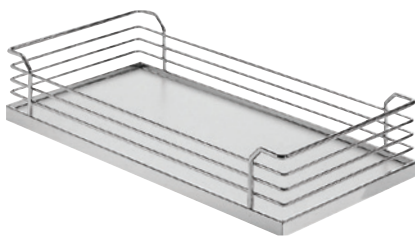

Arena Classic 90°, silver railing, grey base

code	code Kesseböhmer	width (mm)	height (mm)	depth (mm)	package (pcs)
178452	260776	110	88	470	2
406907	260777				3
178453	260778				2
406908	260779	160			3
178454	260810				2
406911	260811	210			3
178455	260782				2
406914	260783	295			3