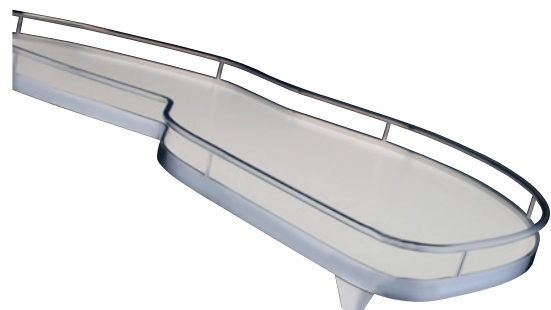

With full-base shelves Arena Classic (silver railing, white base), including mounting accessories

code	inner cabinet body width (mm)	width of door (mm)	inner height (mm)	orientation
505921	min. 764	400	600-750	right
505922			720-900	
505923			min. 1265	
505924	min. 800	450	600-750	
505925			720-900	
505926			min. 1265	
505927	min. 910	500	600-750	
505928			720-900	
505929			min. 1265	
505930	min. 960	600	600-750	left
505931			720-900	
505932			min. 1265	
505933	min. 764	400	600-750	
505934			720-900	
505935			min. 1265	
505936	min. 800	450	600-750	
505937			720-900	
505938			min. 1265	
505939	min. 910	500	600-750	
505940			720-900	
505941			min. 1265	
505942	min. 960	600	600-750	
505943			720-900	
505944			min. 1265