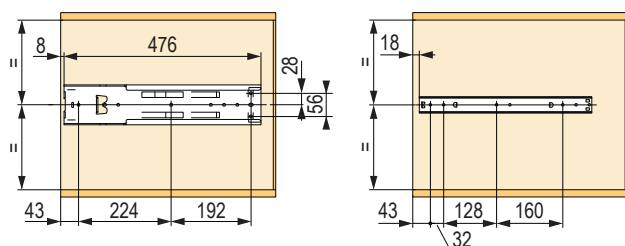

Drilling scheme