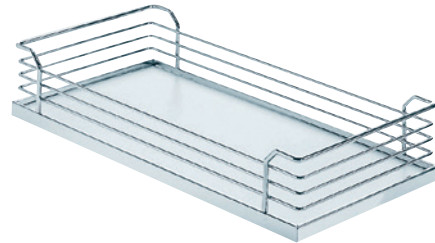

Arena Classic basket 90°, white base

code	code Kesseböhmer	width (mm)	height (mm)	depth (mm)	package (pcs)
405394	260767	110	88	470	2
405395	260768				3
405396	260769				2
405397	260770	160			3
405398	260796				2
405399	260797	210			3
405400	260773				2
405401	260774	295			3