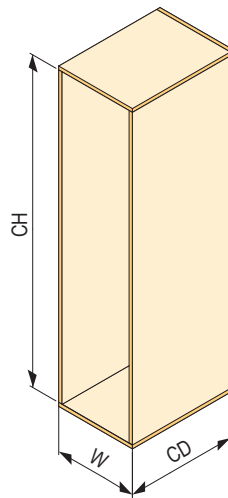

Front holder

code	dimensions (mm)	colour
472258	300	white
472259	400	

Slide

code	load capacity (kg)	colour
472257	100	white

W (mm)	CD (mm)	CH (mm)
300	min. 500	900-1300
400		1200-1600
		1600-2000
		1800-2200