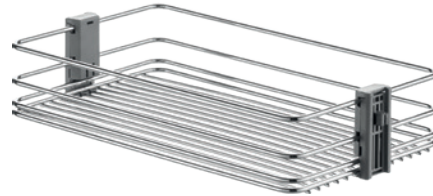

The complete set always includes:

- baskets
- roll runner slide
- frame

Ball larder unit – sets

With all-wire baskets – chrome

code	cabinet body width (mm)	basket width (mm)	internal height including the slide (mm)	number of baskets
496619	300	246	1093-1393	4
496620			1393-1693	5
496621			1693-1993	6
496622	400	346	1093-1393	4
496623			1393-1693	5
496624			1693-1993	6
496625	450	396	1093-1393	4
496626			1393-1693	5
496627			1693-1993	6
496628	500	446	1093-1393	4
496629			1393-1693	5
496630			1693-1993	6
496631	600	546	1093-1393	4
496632			1393-1693	5
496633			1693-1993	6