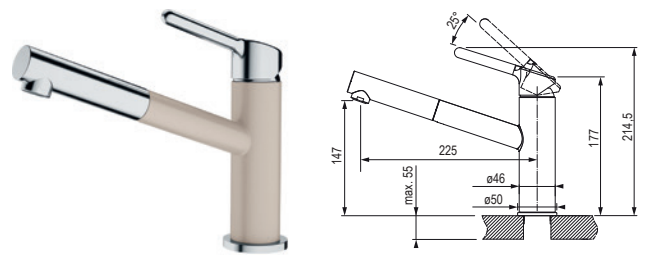

460651	477891	463130	463127	463126	462129
---------------	---------------	---------------	---------------	---------------	---------------

- level mixer tap
- pressure tap
- 45 cm hoses

FC 3055

chrome	chrome / matt black	chrome/ cashmere	chrome/ icy white	chrome / grey stone	chrome/onyx