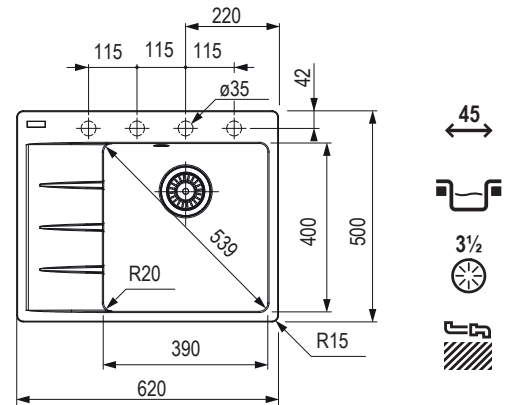

CNG 611-62 TL