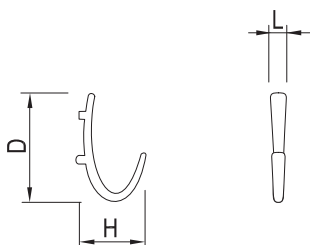

## VĚŠÁKY

ŠÍŘKA L (mm)	VÝŠKA D (mm)	HLOUBKA H (mm)	SATIN CHROM	CHROM	BROUŠENÝ NIKL
15	65	50	<b>157321</b>	<b>157323</b>	<b>157322</b>

ŠÍŘKA L (mm)	VÝŠKA D (mm)	HLOUBKA H (mm)	SATIN CHROM	CHROM	BROUŠENÝ NIKL
15	120	70	<b>157324</b>	<b>157326</b>	<b>157325</b>

ŠÍŘKA L (mm)	VÝŠKA D (mm)	HLOUBKA H (mm)	SATIN CHROM	CHROM	BROUŠENÝ NIKL
90	110	45	<b>157687</b>	<b>157688</b>	<b>157689</b>