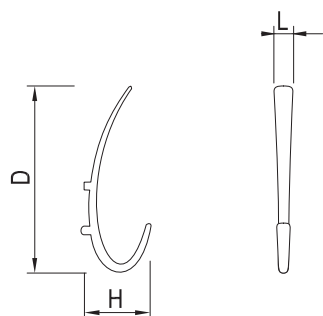

# 4 ÚCHYTKY A VĚŠÁKY

## VĚŠÁKY

ŠÍŘKA L (mm)	VÝŠKA D (mm)	HLOUBKA H (mm)	SATIN CHROM	CHROM	BROUŠENÝ NIKL
15	65	50	<b>157321</b>	<b>157323</b>	<b>157322</b>

ŠÍŘKA L (mm)	VÝŠKA D (mm)	HLOUBKA H (mm)	SATIN CHROM	CHROM	BROUŠENÝ NIKL
15	120	70	<b>157324</b>	<b>157326</b>	<b>157325</b>

ŠÍŘKA L (mm)	VÝŠKA D (mm)	HLOUBKA H (mm)	SATIN CHROM	CHROM	BROUŠENÝ NIKL
90	110	45	<b>157687</b>	<b>157688</b>	<b>157689</b>