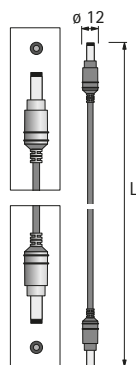

Prodlužovací kabel pro rozdělovače

- Pro spojení od rozdělovače k rozdělovači
- Pokyny:
  Pozor: dodržujte max. délku kabelu u každého napájecího zdroje, viz str. 1201

Délka (min.)	Obj. č.	Balení
1500	9 082 362	1 ks
2500	9 106 449	1 ks