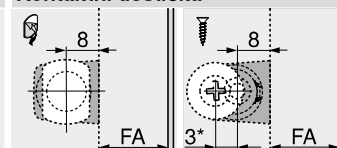

Kontaktní destička

FA Přesah čela
* 3 mm přesazení při montáži