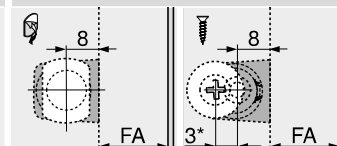

Barva	Č. artiklu
SW   TS   R7036   NI-L	956A1201
SW Hedvábně bílá	
TS Terra černá	
R7036 RAL 7036 platinově šedá	
NI-L Poniklovaná a lakovaná	

**Plánování**

**Mezera čela**

**Kontaktní destička**

FA Přesah čela  
\* 3 mm přesazení při montáži