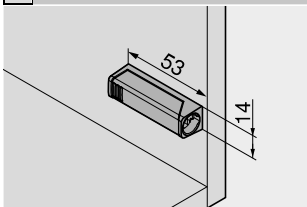

Přímý adaptér – krátká verze

20/17

- Montáž s vrtvy Ø 3.5 nebo Ø 4 mm
- Alternativní způsob montáže s eurošroubvy
- TIP-ON se objednává zvlášť

Informace k objednávce

Barva	Č. artiklu
SW | TS | R7036 | NI-L	956.1201
SW Hedvábně bílá	
TS Terra černá	
R7036 RAL 7036 platinově šedá	
NI-L Poniklovaná a lakovaná	

Plánování

Mezera čela

Kontaktní destička

FA Přesah čela
* 3 mm přesazení při montáži

Přímý adaptér – dlouhá verze

20/32

- Montáž s vrtvy Ø 3.5 nebo Ø 4 mm
- Alternativní způsob montáže s eurošroubvy
- TIP-ON se objednává zvlášť

Informace k objednávce

Barva	Č. artiklu
SW | TS | R7036 | NI-L	956A1201
SW Hedvábně bílá	
TS Terra černá	
R7036 RAL 7036 platinově šedá	
NI-L Poniklovaná a lakovaná	

Plánování

Mezera čela

Kontaktní destička

FA Přesah čela
* 3 mm přesazení při montáži

Křížový adaptér – dlouhá verze

37/32

- Montáž s vrtvy Ø 3.5 nebo Ø 4 mm
- Alternativní způsob montáže s eurošroubvy
- TIP-ON se objednává zvlášť

Informace k objednávce

Barva	Č. artiklu
R7036	956A1501
R7036 RAL 7036 platinově šedá	

Plánování

Mezera čela

Kontaktní destička

FA Přesah čela
* 3 mm přesazení při montáži

Odkaz na stránku

Přehled – TIP-ON pro dvířka	199	Zpracování	MINIPRESS M	622
Montáž, demontáž a seřízení		Úhelníková šablona		650
		Vrtací šablona pro montážní podložky		651
		Šablona pro montáž kontaktní destičky do správné pozice		673
Short-URL		PRO-CENTER		602
www.blum.com/a230		MINIPRESS PRO		606
		MINIPRESS P		618