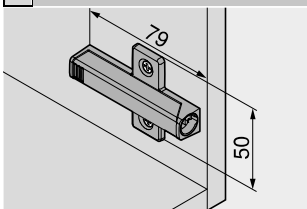

Přímý adaptér – krátká verze

20/17

- Montáž s vrtvy Ø 3.5 nebo Ø 4 mm
- Alternativní způsob montáže s eurošroubvy
- TIP-ON se objednává zvlášť

Informace k objednávce

Barva	Č. artiklu
SW | TS | R7036 | NI-L	956.1201
SW Hedvábně bílá	
TS Terra černá	
R7036 RAL 7036 platinově šedá	
NI-L Poniklovaná a lakovaná	

Plánování

Mezera čela

Kontaktní destička

FA Přesah čela
* 3 mm přesazení při montáži

Přímý adaptér – dlouhá verze

20/32

- Montáž s vrtvy Ø 3.5 nebo Ø 4 mm
- Alternativní způsob montáže s eurošroubvy
- TIP-ON se objednává zvlášť

Informace k objednávce

Barva	Č. artiklu
SW | TS | R7036 | NI-L	956A1201
SW Hedvábně bílá	
TS Terra černá	
R7036 RAL 7036 platinově šedá	
NI-L Poniklovaná a lakovaná	

Plánování

Mezera čela

Kontaktní destička

FA Přesah čela
* 3 mm přesazení při montáži

Křížový adaptér – dlouhá verze

37/32

- Montáž s vrtvy Ø 3.5 nebo Ø 4 mm
- Alternativní způsob montáže s eurošroubvy
- TIP-ON se objednává zvlášť

Informace k objednávce

Barva	Č. artiklu
R7036	956A1501
R7036 RAL 7036 platinově šedá	

Plánování

Mezera čela

Kontaktní destička

FA Přesah čela
* 3 mm přesazení při montáži

Odkaz na stránku

Přehled – TIP-ON pro dvířka	199	Zpracování	MINIPRESS M	622
Montáž, demontáž a seřízení		Úhelníková šablona		650
		Vrtací šablona pro montážní podložky		651
		Šablona pro montáž kontaktní destičky do správné pozice		673
Short-URL		PRO-CENTER		602
www.blum.com/a230		MINIPRESS PRO		606
		MINIPRESS P		618