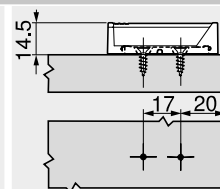

Přímý adaptér – krátká verze

20/17

- Montáž s vrtvy Ø 3.5 nebo Ø 4 mm
- Alternativní způsob montáže s eurošroubvy
- TIP-ON se objednává zvlášť

Informace k objednávce

Barva	Č. artiklu
SW | TS | R7036 | NI-L	956.1201
SW Hedvábně bílá	
TS Terra černá	
R7036 RAL 7036 platinově šedá	
NI-L Poniklovaná a lakovaná	

Plánování

Mezera čela

Kontaktní destička

FA Přesah čela
* 3 mm přesazení při montáži

Přímý adaptér – dlouhá verze

20/32

- Montáž s vrtvy Ø 3.5 nebo Ø 4 mm
- Alternativní způsob montáže s eurošroubvy
- TIP-ON se objednává zvlášť

Informace k objednávce

Barva	Č. artiklu
SW | TS | R7036 | NI-L	956A1201
SW Hedvábně bílá	
TS Terra černá	
R7036 RAL 7036 platinově šedá	
NI-L Poniklovaná a lakovaná	

Plánování

Mezera čela

Kontaktní destička

FA Přesah čela
* 3 mm přesazení při montáži

Křížový adaptér – dlouhá verze

37/32

- Montáž s vrtvy Ø 3.5 nebo Ø 4 mm
- Alternativní způsob montáže s eurošroubvy
- TIP-ON se objednává zvlášť

Informace k objednávce

Barva	Č. artiklu
R7036	956A1501
R7036 RAL 7036 platinově šedá	

Plánování

Mezera čela

Kontaktní destička

FA Přesah čela
* 3 mm přesazení při montáži

Odkaz na stránku

Přehled – TIP-ON pro dvířka	199	Zpracování	MINIPRESS M	622
Montáž, demontáž a seřízení		Úhelníková šablona		650
		Vrtací šablona pro montážní podložky		651
		Šablona pro montáž kontaktní destičky do správné pozice		673
Short-URL		PRO-CENTER		602
www.blum.com/a230		MINIPRESS PRO		606
		MINIPRESS P		618