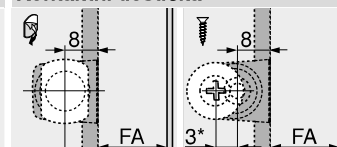

Kontaktní destička

FA Přesah čela
* 3 mm přesazení při montáži

Odkaz na stránku

Přehled – TIP-ON pro dvířka	199	Zpracování	MINIPRESS M	622
Montáž, demontáž a seřízení		Úhelníková šablona		650
		Vrtací šablona pro montážní podložky		651
		Šablona pro montáž kontaktní destičky do správné pozice		673
Short-URL		PRO-CENTER		602
www.blum.com/a230		MINIPRESS PRO		606
		MINIPRESS P		618