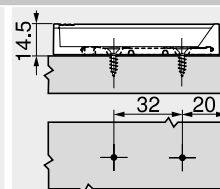

Přímý adaptér – krátká verze

20/17

- Montáž s vrtvy Ø 3.5 nebo Ø 4 mm
- Alternativní způsob montáže s eurošroubvy
- TIP-ON se objednává zvlášť

Informace k objednávce

Barva	Č. artiklu
SW | TS | R7036 | NI-L	956.1201
SW Hedvábně bílá	
TS Terra černá	
R7036 RAL 7036 platinově šedá	
NI-L Poniklovaná a lakovaná	

Plánování

Mezera čela

Kontaktní destička

FA Přesah čela
* 3 mm přesazení při montáži

Přímý adaptér – dlouhá verze

20/32

- Montáž s vrtvy Ø 3.5 nebo Ø 4 mm
- Alternativní způsob montáže s eurošroubvy
- TIP-ON se objednává zvlášť

Informace k objednávce

Barva	Č. artiklu
SW | TS | R7036 | NI-L	956A1201
SW Hedvábně bílá	
TS Terra černá	
R7036 RAL 7036 platinově šedá	
NI-L Poniklovaná a lakovaná	

Plánování

Mezera čela

Kontaktní destička

FA Přesah čela
* 3 mm přesazení při montáži

Křížový adaptér – dlouhá verze

37/32

- Montáž s vrtvy Ø 3.5 nebo Ø 4 mm
- Alternativní způsob montáže s eurošroubvy
- TIP-ON se objednává zvlášť

Informace k objednávce

Barva	Č. artiklu
R7036	956A1501
R7036 RAL 7036 platinově šedá	

Plánování

Mezera čela

Kontaktní destička

FA Přesah čela
* 3 mm přesazení při montáži

Odkaz na stránku

Přehled – TIP-ON pro dvířka	199	Zpracování	MINIPRESS M	622
Montáž, demontáž a seřízení		Úhelníková šablona		650
		Vrtací šablona pro montážní podložky		651
		Šablona pro montáž kontaktní destičky do správné pozice		673
Short-URL		PRO-CENTER		602
www.blum.com/a230		MINIPRESS PRO		606
		MINIPRESS P		618