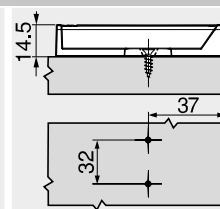

Přímý adaptér – krátká verze

20/17

- Montáž s vrtvy Ø 3.5 nebo Ø 4 mm
- Alternativní způsob montáže s eurošroubvy
- TIP-ON se objednává zvlášť

Informace k objednávce

Barva	Č. artiklu
SW | TS | R7036 | NI-L	956.1201
SW Hedvábně bílá	
TS Terra černá	
R7036 RAL 7036 platinově šedá	
NI-L Poniklovaná a lakovaná	

Plánování

Mezera čela

Kontaktní destička

FA Přesah čela
* 3 mm přesazení při montáži

Přímý adaptér – dlouhá verze

20/32

- Montáž s vrtvy Ø 3.5 nebo Ø 4 mm
- Alternativní způsob montáže s eurošroubvy
- TIP-ON se objednává zvlášť

Informace k objednávce

Barva	Č. artiklu
SW | TS | R7036 | NI-L	956A1201
SW Hedvábně bílá	
TS Terra černá	
R7036 RAL 7036 platinově šedá	
NI-L Poniklovaná a lakovaná	

Plánování

Mezera čela

Kontaktní destička

FA Přesah čela
* 3 mm přesazení při montáži

Křížový adaptér – dlouhá verze

37/32

- Montáž s vrtvy Ø 3.5 nebo Ø 4 mm
- Alternativní způsob montáže s eurošroubvy
- TIP-ON se objednává zvlášť

Informace k objednávce

Barva	Č. artiklu
R7036	956A1501
R7036 RAL 7036 platinově šedá	

Plánování

Mezera čela

Kontaktní destička

FA Přesah čela
* 3 mm přesazení při montáži

Odkaz na stránku

Přehled – TIP-ON pro dvířka	199	Zpracování	MINIPRESS M	622
Montáž, demontáž a seřízení		Úhelníková šablona		650
		Vrtací šablona pro montážní podložky		651
		Šablona pro montáž kontaktní destičky do správné pozice		673
Short-URL		PRO-CENTER		602
www.blum.com/a230		MINIPRESS PRO		606
		MINIPRESS P		618