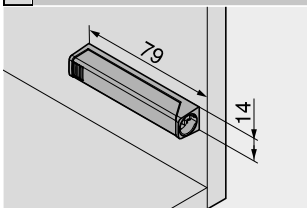

Přímý adaptér – krátká verze

20/17

- Montáž s vrtvy Ø 3.5 nebo Ø 4 mm
- Alternativní způsob montáže s eurošroubvy
- TIP-ON se objednává zvlášť

Informace k objednávce

Barva	Č. artiklu
SW | TS | R7036 | NI-L	956.1201
SW Hedvábně bílá	
TS Terra černá	
R7036 RAL 7036 platinově šedá	
NI-L Poniklovaná a lakovaná	

Plánování

Mezera čela

Kontaktní destička

FA Přesah čela
* 3 mm přesazení při montáži

Přímý adaptér – dlouhá verze

20/32

- Montáž s vrtvy Ø 3.5 nebo Ø 4 mm
- Alternativní způsob montáže s eurošroubvy
- TIP-ON se objednává zvlášť

Informace k objednávce

Barva	Č. artiklu
SW | TS | R7036 | NI-L	956A1201
SW Hedvábně bílá	
TS Terra černá	
R7036 RAL 7036 platinově šedá	
NI-L Poniklovaná a lakovaná	

Plánování

Mezera čela

Kontaktní destička

FA Přesah čela
* 3 mm přesazení při montáži

Křížový adaptér – dlouhá verze

37/32

- Montáž s vrtvy Ø 3.5 nebo Ø 4 mm
- Alternativní způsob montáže s eurošroubvy
- TIP-ON se objednává zvlášť

Informace k objednávce

Barva	Č. artiklu
R7036	956A1501
R7036 RAL 7036 platinově šedá	

Plánování

Mezera čela

Kontaktní destička

FA Přesah čela
* 3 mm přesazení při montáži

Odkaz na stránku

Přehled – TIP-ON pro dvířka	199	Zpracování	MINIPRESS M	622
Montáž, demontáž a seřízení		Úhelníková šablona		650
		Vrtací šablona pro montážní podložky		651
		Šablona pro montáž kontaktní destičky do správné pozice		673
Short-URL		PRO-CENTER		602
www.blum.com/a230		MINIPRESS PRO		606
		MINIPRESS P		618