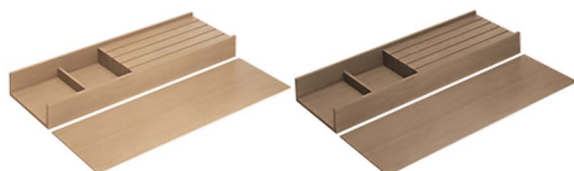

OrgaTray 230 držák na nože

- Pouze v kombinaci s příborníkovou vložkou a vložkou na kuchyňské náčiní

Sada obsahuje:

- 1 ks držák na nože 150 mm
- 1 ks deska na dno zásuvky 150 mm

Jmenovitá délka mm	Obj. č. / Materiál		Balení
	Dub	Ořech	
450	9 190 572	9 199 597	1 sada
500	9 199 562	9 199 602	1 sada
550	9 199 577	9 199 617	1 sada
650	9 199 582	9 199 622	1 sada