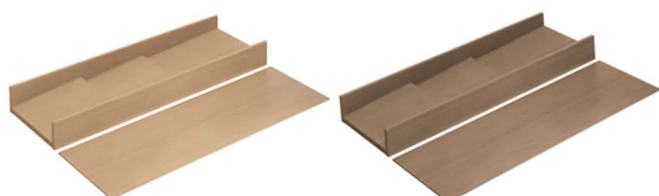

System zásuvek s dvojitými boky ArciTech

- ▶ Vnitřní vybavení pro zásuvky a vnitřní zásuvky
- ▶ Ocel, prášková barva stříbrná

OrgaTray 230 držák na fólie

- ▶ Pouze v kombinaci s příborníkovou vložkou a vložkou na kuchyňské náčiní

Sada obsahuje:

- ▶ 1 ks držák na fólie 100 mm
- ▶ 1 ks deska na dno zásuvky 100 mm

Jmenovitá délka mm	Obj. č. / Materiál		Balení
	Dub	Ořech	
450	9 190 540	9 199 585	1 sada
500	9 199 560	9 199 600	1 sada
550	9 199 565	9 199 605	1 sada
650	9 199 580	9 199 620	1 sada

OrgaTray 230 držák na kořenky

- ▶ Pouze v kombinaci s příborníkovou vložkou a vložkou na kuchyňské náčiní

Sada obsahuje:

- ▶ 1 ks držák na kořenky 150 mm
- ▶ 1 ks deska na dno zásuvky 150 mm

Jmenovitá délka mm	Obj. č. / Materiál		Balení
	Dub	Ořech	
450	9 190 571	9 199 586	1 sada
500	9 199 561	9 199 601	1 sada
550	9 199 566	9 199 606	1 sada
650	9 199 581	9 199 621	1 sada