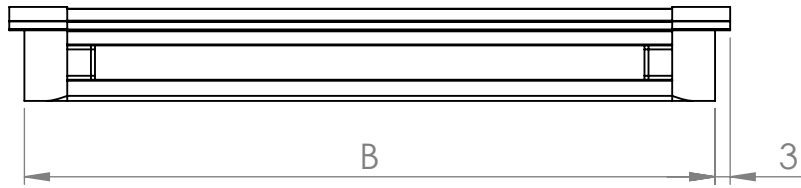

A (mm)	B (mm)	C (mm)
128	137	143
160	169	175
192	201	207
256	265	271

Demos

MATERIÁL

KRESLIL

DATUM

NÁZEV:

Č. VÝKRESU

Úchytka Maluka

A4

HMOTNOST (g):

MĚŘÍTKO: 2:3