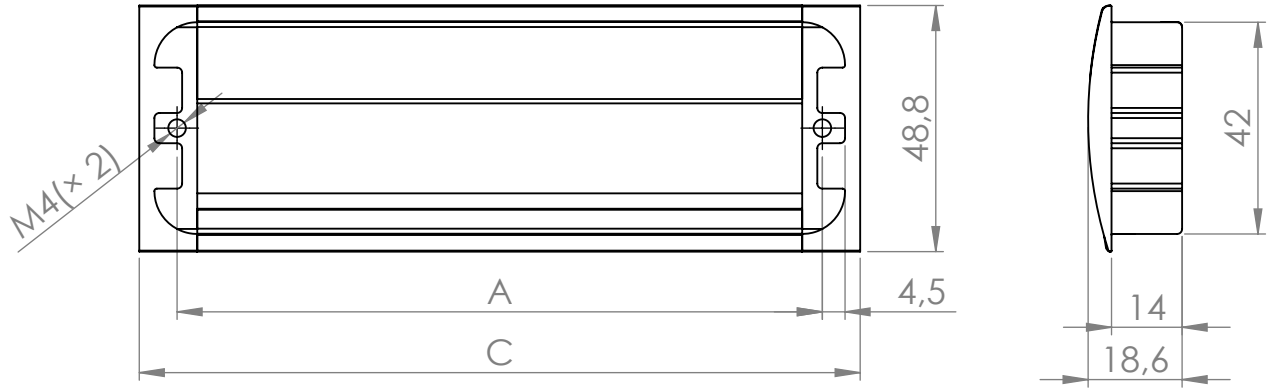

A (mm)	B (mm)	C (mm)
128	137	143
160	169	175
192	201	207
256	265	271

Demos

MATERIÁL

KRESLIL

DATUM

NÁZEV:

Č. VÝKRESU

Úchytka Maluka

A4

HMOTNOST (g):

MĚŘÍTKO: 2:3