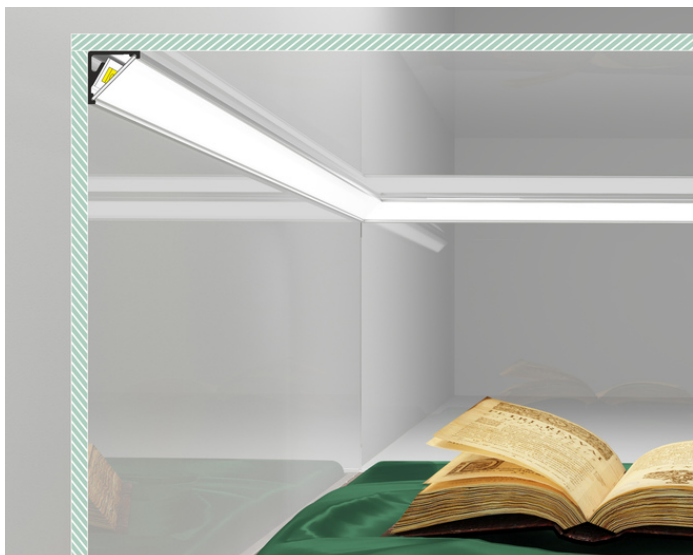

# PROFIL LED CABI12 D1E 2000 BIAŁY MAL. RAL9003 /OP

Meblowe

Katowe

	<ul style="list-style-type: none"><li>• dwa kąty świecenia: 30°/60°</li><li>• niewielkie gabaryty, brak uchwytów oraz kanał do schowania przewodów</li><li>• minimalna ingerencja w wygląd szklanej gabloty</li><li>• gniazdo z funkcją Slick</li></ul>	<ul style="list-style-type: none"><li> Wzory przemysłowe EU</li><li> CE</li><li> Wyprodukowane w Polsce</li></ul>	 <p>Kup produkt</p>
---	---	--	--

## Informacje podstawowe

Indeks: C9020001 EAN: 5901597209706 Materiał: aluminium Kolor: biały malowany Długość [mm]: 2000 Szerokość [mm]: 16.5 Wysokość [mm]: 16.5 Waga [kg]: 0.292 Waga opakowania [kg]: 0.012 Producent: TOPMET Kraj pochodzenia, wytworzenia: PL	Jednostka miary: szt. Typ opakowania jednostkowego: folia POE Wymiary opakowania jednostkowego [mm]: 2000 x 16,5 x 16,5 Opakowanie zbiorcze [szt]: 50 Typ opakowania zbiorczego: karton Waga produktu z opakowaniem zbiorczym [kg]: 15.66
--	--