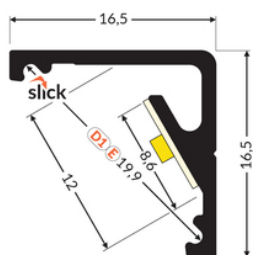

# PROFIL LED CABI12 D1E 2000 BIAŁY MAL. RAL9003 /OP

Meblowe

Katowe

	<ul style="list-style-type: none"><li>• dwa kąty świecenia: 30°/60°</li><li>• niewielkie gabaryty, brak uchwytów oraz kanał do schowania przewodów</li><li>• minimalna ingerencja w wygląd szklanej gabloty</li><li>• gniazdo z funkcją Slick</li></ul>	<ul style="list-style-type: none"><li> Wzory przemysłowe EU</li><li> CE</li><li> Wyprodukowane w Polsce</li></ul>	 <p>Kup produkt</p>
---	---	--	--

## Informacje podstawowe

Indeks: C9020001 EAN: 5901597209706 Materiał: aluminium Kolor: biały malowany Długość [mm]: 2000 Szerokość [mm]: 16.5 Wysokość [mm]: 16.5 Waga [kg]: 0.292 Waga opakowania [kg]: 0.012 Producent: TOPMET Kraj pochodzenia, wytworzenia: PL	Jednostka miary: szt. Typ opakowania jednostkowego: folia POE Wymiary opakowania jednostkowego [mm]: 2000 x 16,5 x 16,5 Opakowanie zbiorcze [szt]: 50 Typ opakowania zbiorczego: karton Waga produktu z opakowaniem zbiorczym [kg]: 15.66
--	--

## DOSTĘPNE WARIANTY

1000 mm, 2000 mm, 3000 mm, 4050 mm