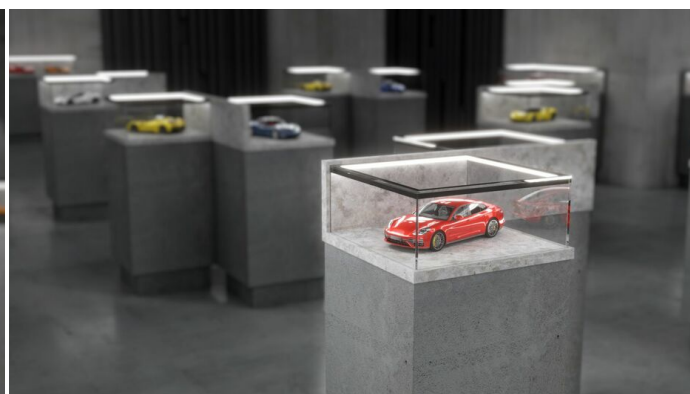

# PROFIL LED CABI12 D1E 2000 BIAŁY MAL. RAL9003 /OP

Meblowe

Katowe

	<ul style="list-style-type: none"><li>• dwa kąty świecenia: 30°/60°</li><li>• niewielkie gabaryty, brak uchwytów oraz kanał do schowania przewodów</li><li>• minimalna ingerencja w wygląd szklanej gabloty</li><li>• gniazdo z funkcją Slick</li></ul>	<ul style="list-style-type: none"><li> Wzory przemysłowe EU</li><li> CE</li><li> Wyprodukowane w Polsce</li></ul>	 <p>Kup produkt</p>
---	---	--	--

## DOSTĘPNE WARIANTY

1000 mm, 2000 mm, 3000 mm, 4050 mm