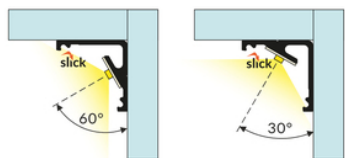

# PROFIL LED CABI12 D1E 2000 BIAŁY MAL. RAL9003 /OP

Meblowe

Katowe

	<ul style="list-style-type: none"><li>• dwa kąty świecenia: 30°/60°</li><li>• niewielkie gabaryty, brak uchwytów oraz kanał do schowania przewodów</li><li>• minimalna ingerencja w wygląd szklanej gabloty</li><li>• gniazdo z funkcją Slick</li></ul>	<ul style="list-style-type: none"><li> Wzory przemysłowe EU</li><li> CE</li><li> Wyprodukowane w Polsce</li></ul>	 <p>Kup produkt</p>
---	---	--	--

## DOSTĘPNE WARIANTY

1000 mm, 2000 mm, 3000 mm, 4050 mm