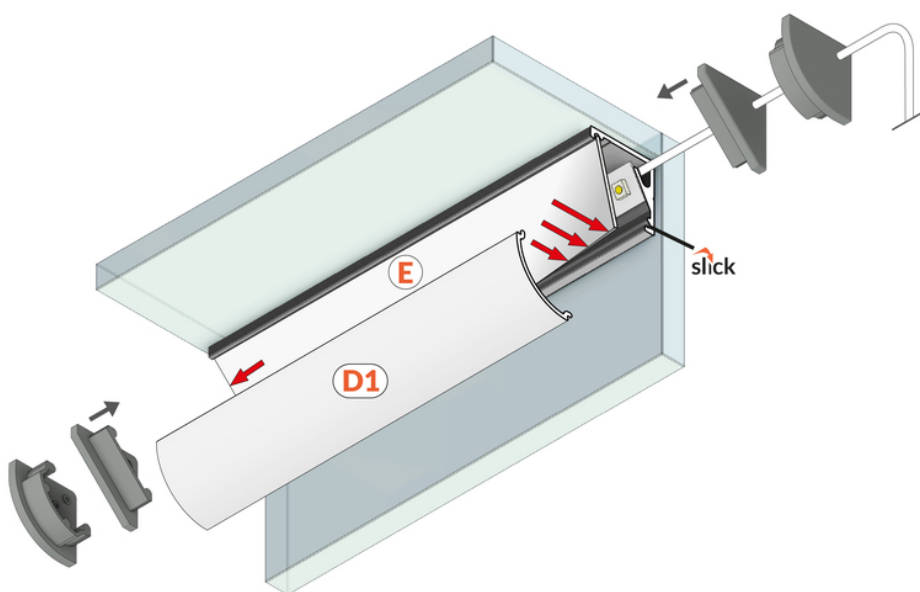

# PROFIL LED CABI12 D1E 2000 BIAŁY MAL. RAL9003 /OP

Meblowe

Katowe

	<ul style="list-style-type: none"><li>• dwa kąty świecenia: 30°/60°</li><li>• niewielkie gabaryty, brak uchwytów oraz kanał do schowania przewodów</li><li>• minimalna ingerencja w wygląd szklanej gabloty</li><li>• gniazdo z funkcją Slick</li></ul>	<ul style="list-style-type: none"><li> Wzory przemysłowe EU</li><li> CE</li><li> Wyprodukowane w Polsce</li></ul>	 <p>Kup produkt</p>
---	---	--	--

## Informacje podstawowe

Indeks: C9020001 EAN: 5901597209706 Materiał: aluminium Kolor: biały malowany Długość [mm]: 2000 Szerokość [mm]: 16.5 Wysokość [mm]: 16.5 Waga [kg]: 0.292 Waga opakowania [kg]: 0.012 Producent: TOPMET Kraj pochodzenia, wytworzenia: PL	Jednostka miary: szt. Typ opakowania jednostkowego: folia POE Wymiary opakowania jednostkowego [mm]: 2000 x 16,5 x 16,5 Opakowanie zbiorcze [szt]: 50 Typ opakowania zbiorczego: karton Waga produktu z opakowaniem zbiorczym [kg]: 15.66
--	--

## DOSTĘPNE WARIANTY

1000 mm, 2000 mm, 3000 mm, 4050 mm