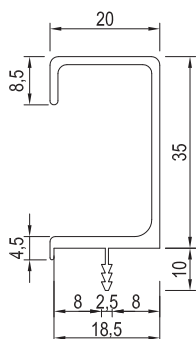

4 ÚCHYTKY A VĚŠÁKY

NARÁŽECÍ PROFILY

↑ OBSAH

36798

PAOLO, POVRCH: NEREZ IMITACE, DÉLKA 3m

37876

B893, STŘÍBRNÁ, DÉLKA 3m

UC002

PIANO, POVRCH: HLINÍK ELOX, DÉLKA 2,5m