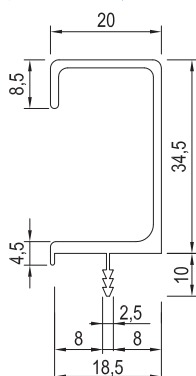

4 ÚCHYTKY A VĚŠÁKY

NARÁŽECÍ PROFILY

↑ OBSAH

36798

PAOLO, POVRCH: NEREZ IMITACE, DÉLKA 3m

37876

B893, STŘÍBRNÁ, DÉLKA 3m

UC002

PIANO, POVRCH: HLINÍK ELOX, DÉLKA 2,5m